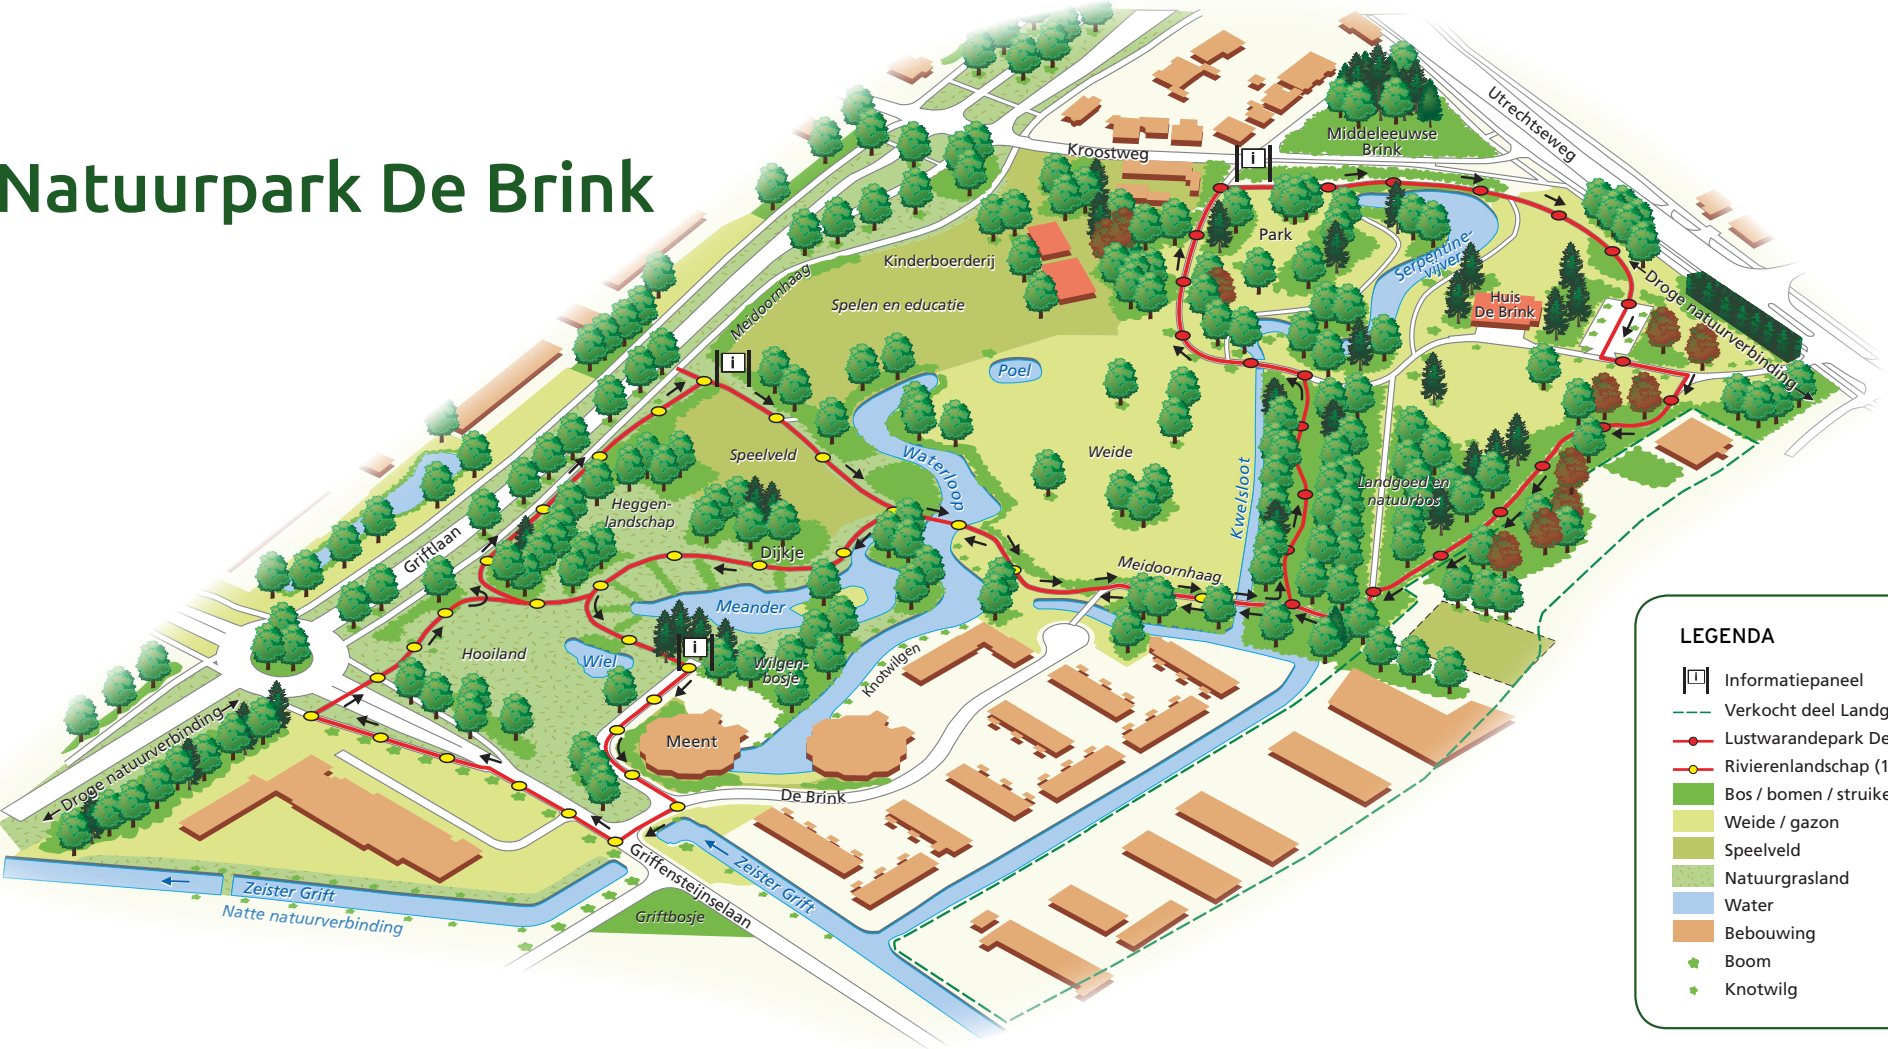

Natuurpark De Brink

LEGENDA

-  Informatiepaneel
-  Verkocht deel Landgoed De Brink
-  Lustwarandepark De Brink (1856)
-  Rivierenlandschap (1995)
-  Bos / bomen / struiken
-  Weide / gazon
-  Speelveld
-  Natuurgrasland
-  Water
-  Bebouwing
-  Boom
-  Knotwilg